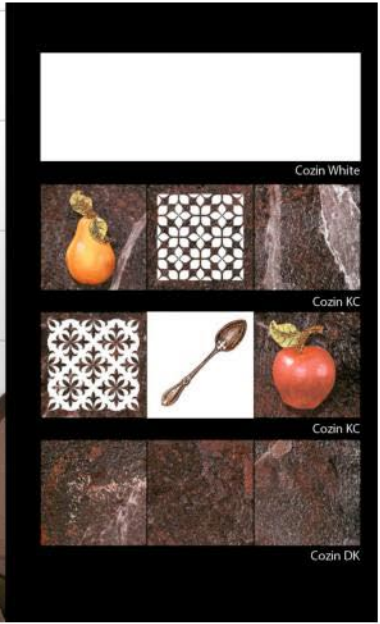

STELLARE CERAMICA

the finer lifestyle

www.stellareceramica.com

SUGAR POLISH
750 X 250 mm

AMARILO WHITE (Sugar)

AMARILO BLUE (Sugar polish)

AMARILO WHITE (Sugar)

Cozin White